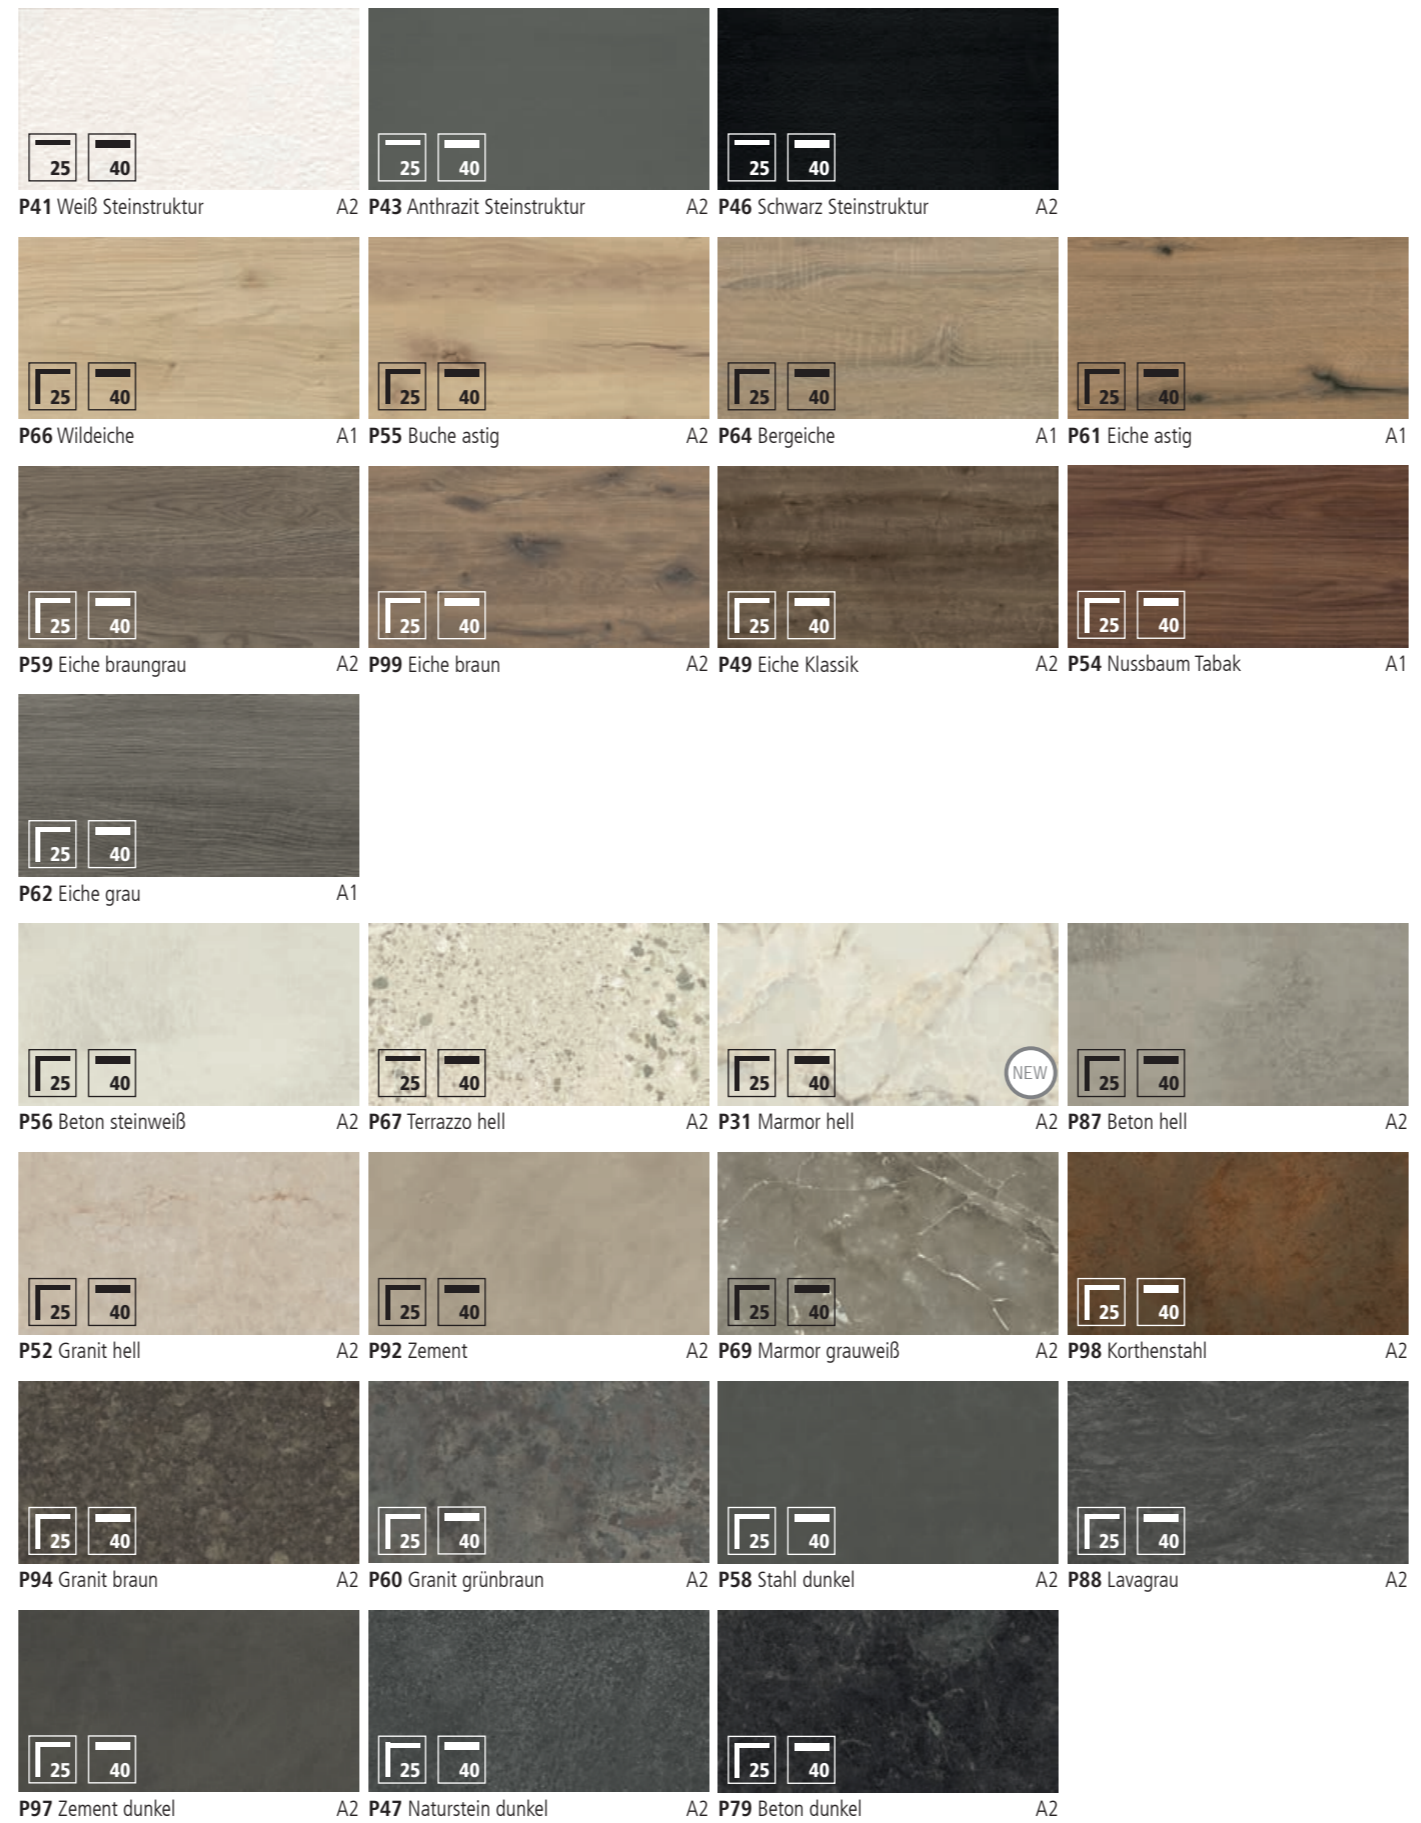

Arbeitsplatten