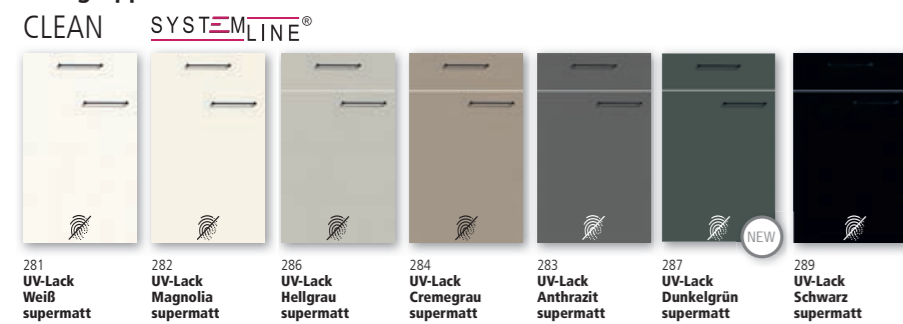

Preisgruppe 2